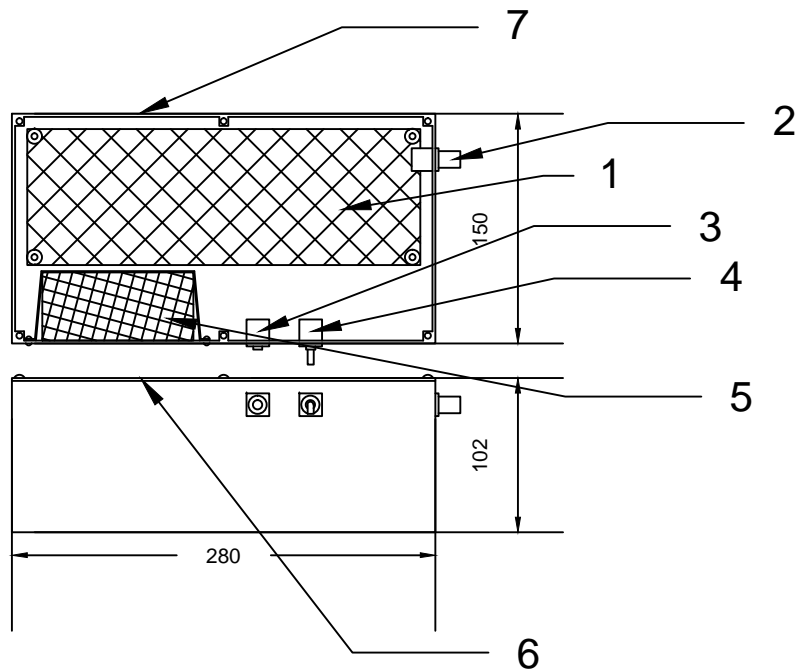

МАИР.468225.008СБ

Перв. примен.

Спраб.

Погр. и дата

Инд. губа

Взам. инв.

Погр. и дата

Инд. подл.

Поз	Наименование	Кол
1	Плата	1
2	ВЧ разъем	1
3	НЧ разъем	1
4	Тумблер	1
5	Аккумулятор	1
6	Крышка	1
7	Корпус	1

					МАИР.468225.008СБ			
Изм.	Лист	# докум.	Погр.	Дата	В4 передатчик Сборочный чертеж	Лист	Масса	Масштаб
Разраб.	Константинов					у		10:1
Пров.	Ельцов					Лист	Листов	
Т.контр.						МАИ. каф. 406		
Н.контр.						гр. 14-402		
Утв.	Ельцов				Формат А3			